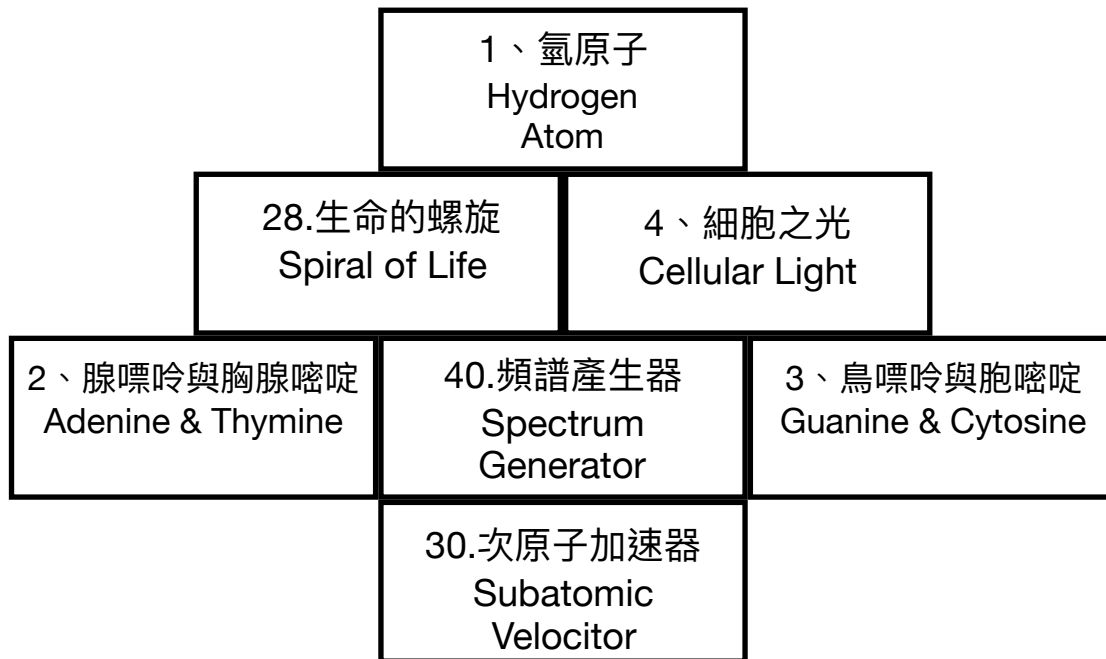

【9、DNA啟動圖陣】