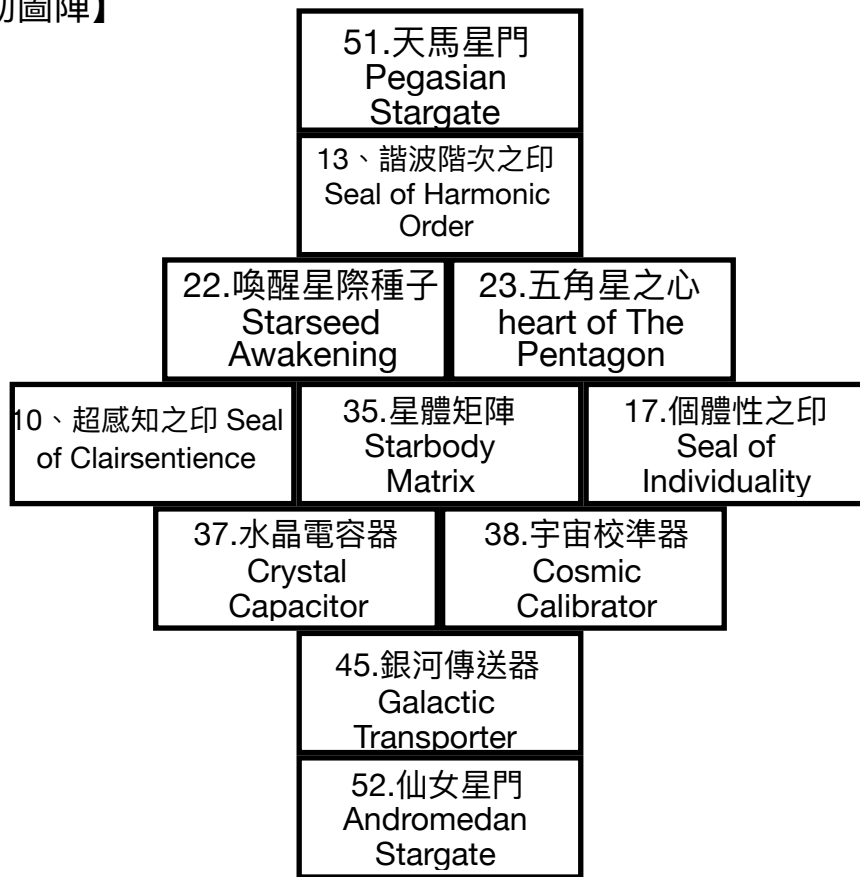

【6、創意表達圖陣】

	58.溝通密室 Chamber of Communication	59.想像密室 Chamber of Imagination
79.感知的次元 層界7	39.諧波震盪器 Harmonic Oscillator	
	13、諧波階次之印 Seal of Harmonic Order	51.天馬星門 Pegasian Stargate
46.天琴星門 Lyran Stargate	16、進化色彩之印 Seal of Evolutionary Colors	63.靈感密室 Chamber of Inspiration
	77.感知的次元 層界5	
49.阿里安星門 Alpha Arian Stargate	78.感知的次元 層界6	57.歡悅密室 Chamber of Exhilaration
56.再生密室 Chamber of Regeneration		

【7、施咒者/儀式魔法圖陣】

【8、拙火啟動圖陣】

【9、DNA啟動圖陣】

【10、光體啟動圖陣】

【11、星體啟動圖陣】

【12、晶體啟動圖陣】

【13、星體旅行圖陣】

【14、宇宙意識圖陣】