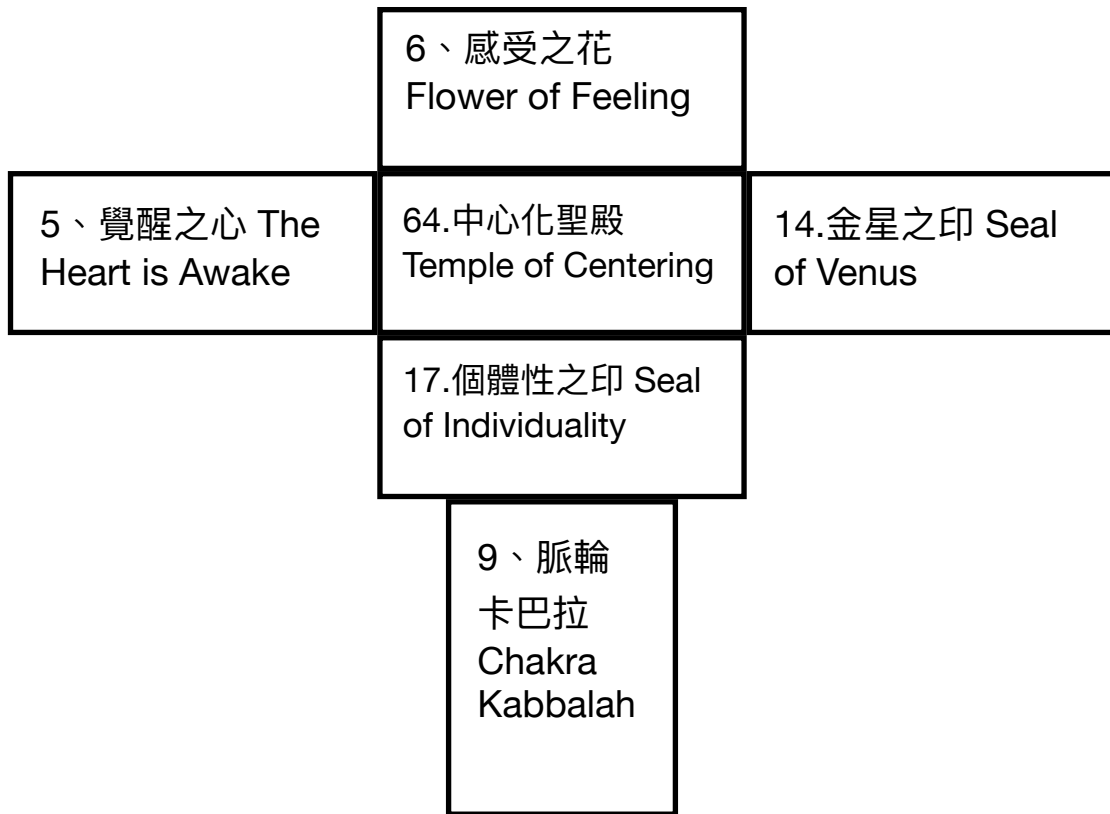

【1、接地並歸於中心圖陣】